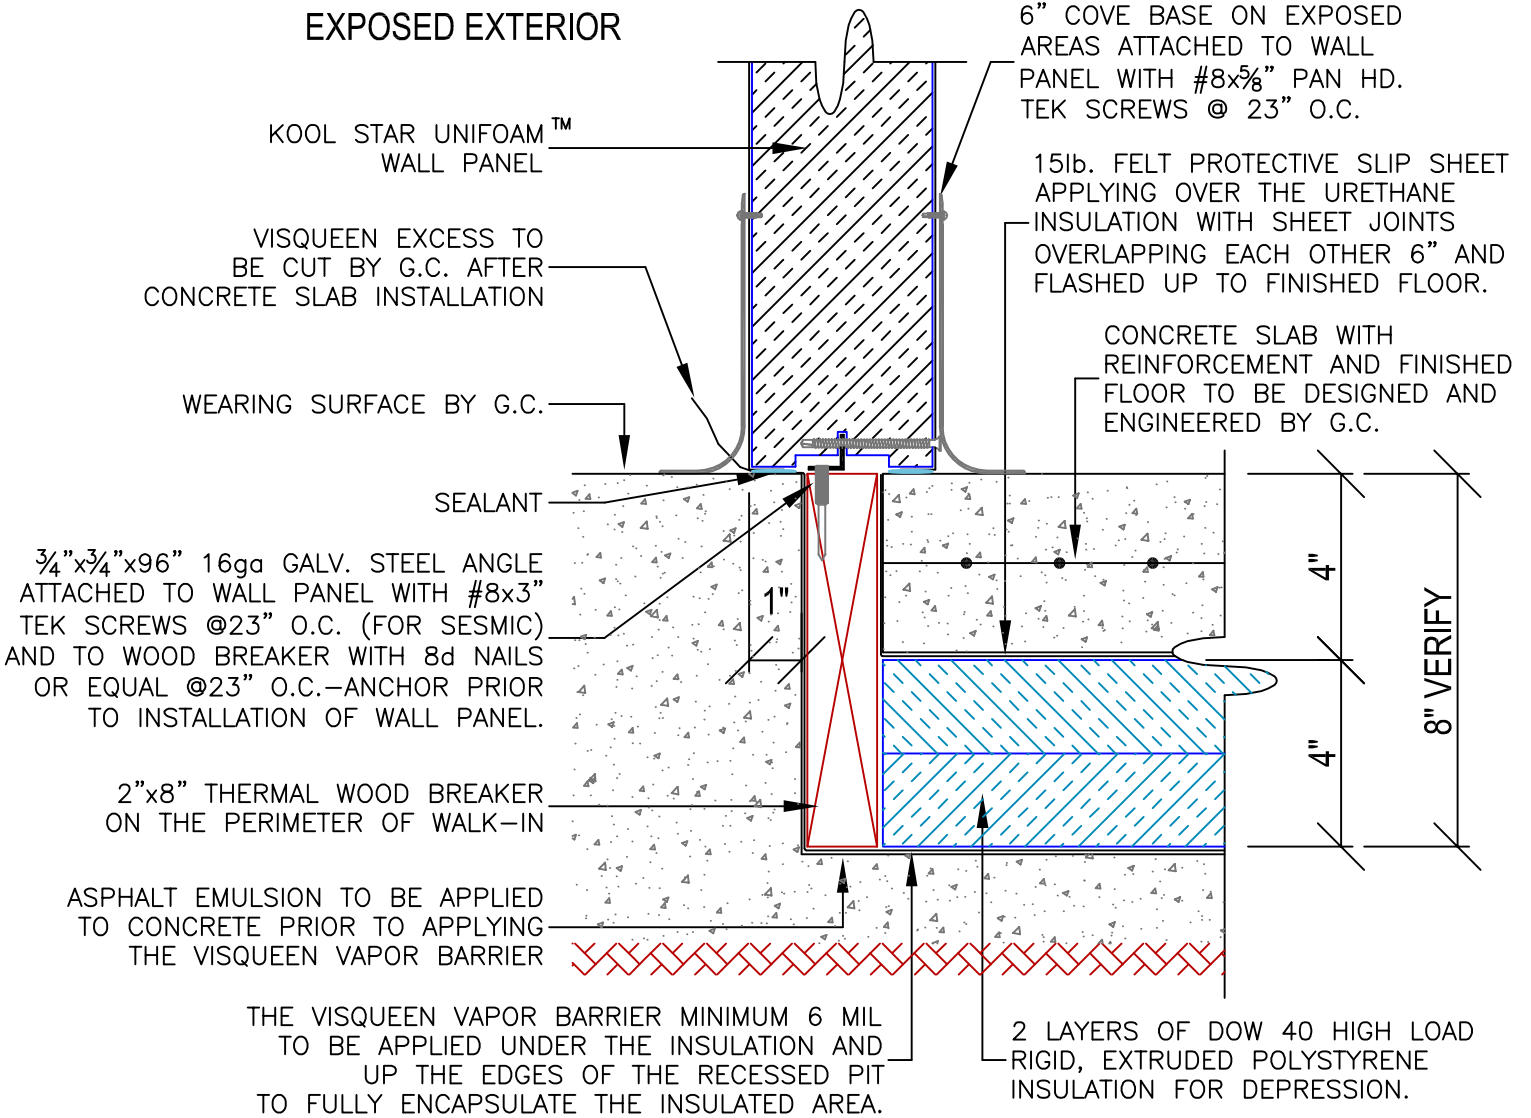

**EXPOSED EXTERIOR**

21720 S. Wilmington Ave. Suite # 309 \* Long Beach, California 90810  
 Tel. (310) 952-8000 \* Fax (310) 513-8156

**Wall Panel to Redwood Thermal Break**